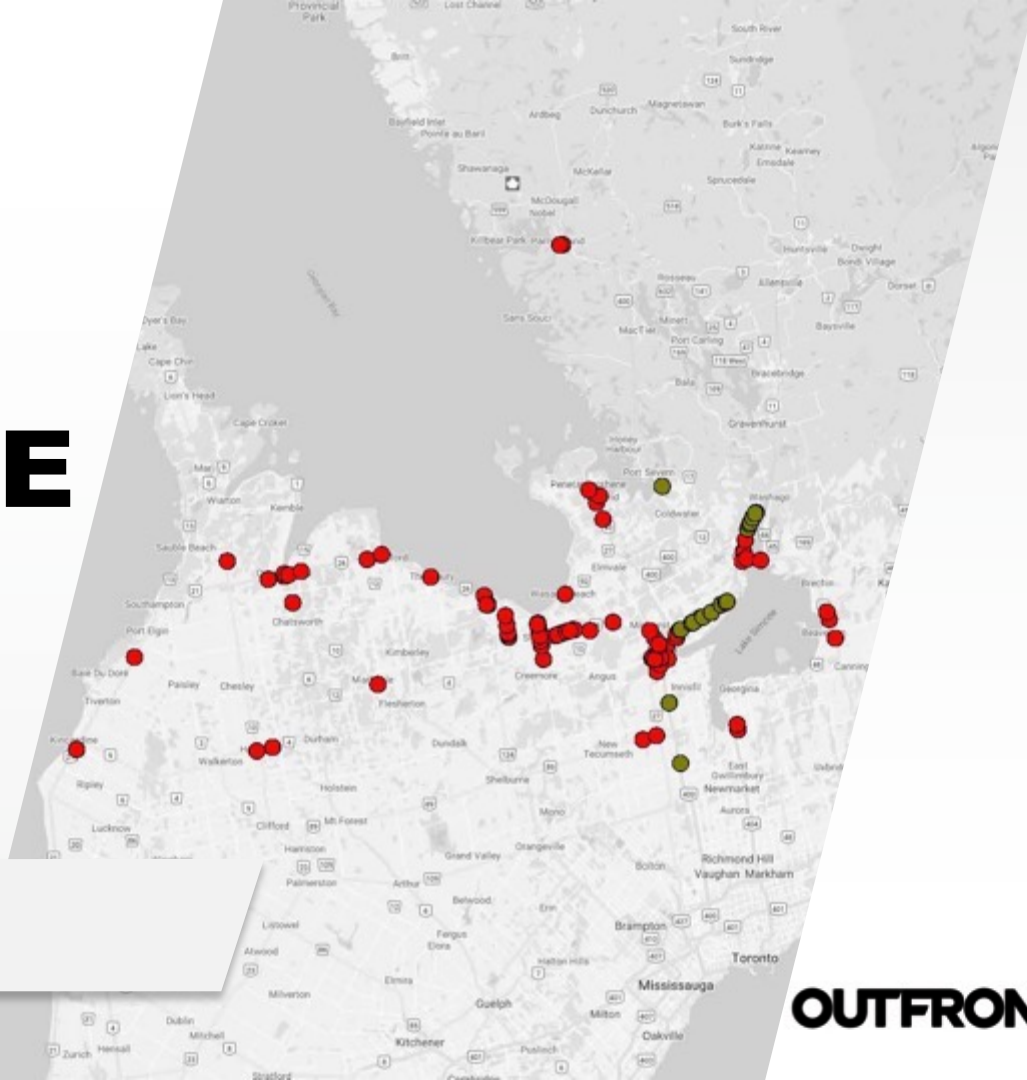

COUVERTURE TOTAL CENTRE DE L'ONTARIO

● Panneaux ● Permanents

OUTFRONT